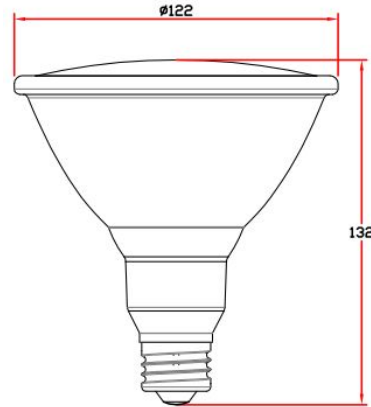

## LEDPAR38-18W-835-24WH