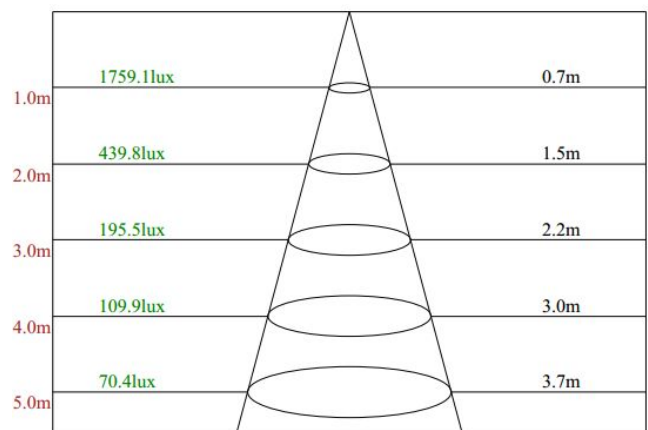

Beam angle of C0plane40.70