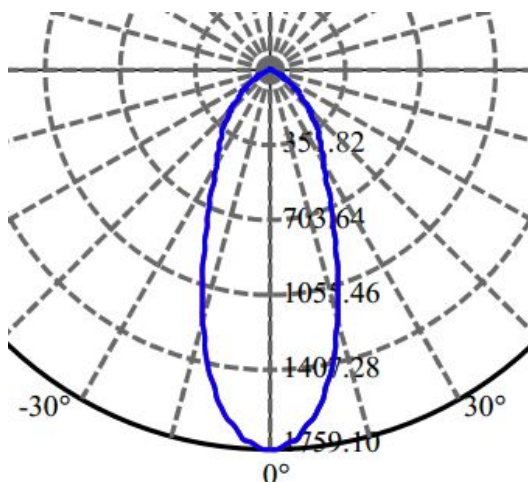

Beam angle of C0plane40.70